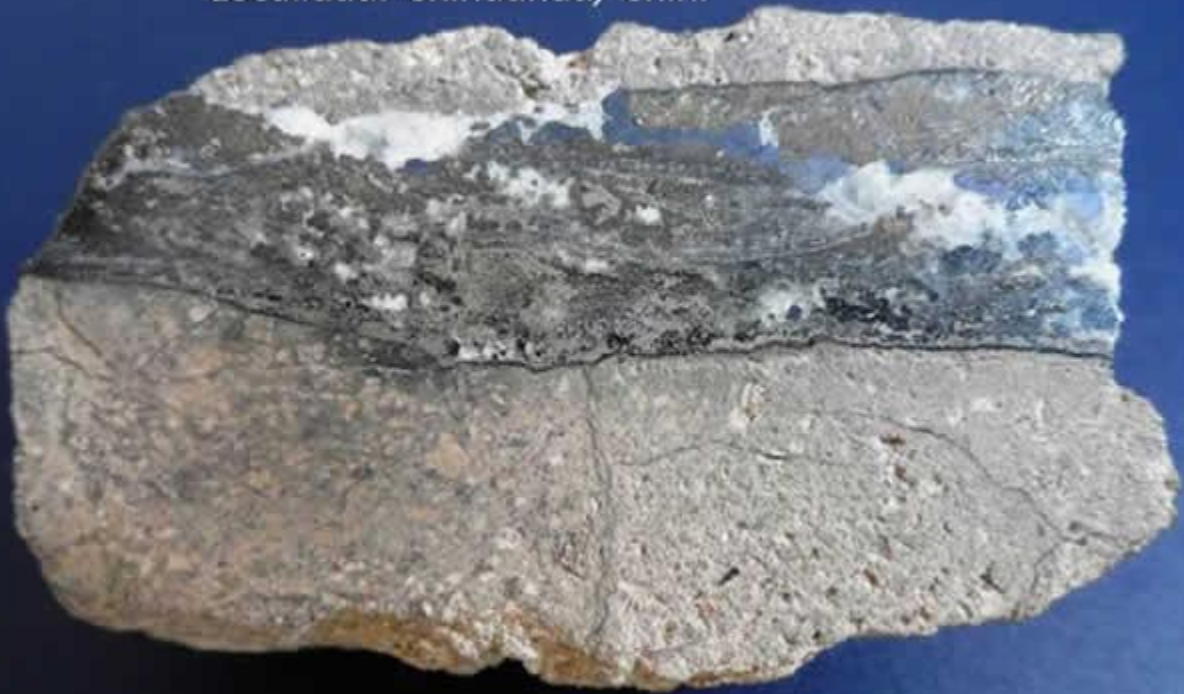

TETRAEDRITA CON CALCITA Y PIRITA

Localidad: Chihuahua, Chih.

Contacto:

Blvd. Felipe Angeles Km. 93.50-4, Col. Venta Prieta
Pachuca, Hgo., C.P. 42083
Teléfono: (771) 71 13583
Correo Electrónico: webmaster@sgm.gob.mx