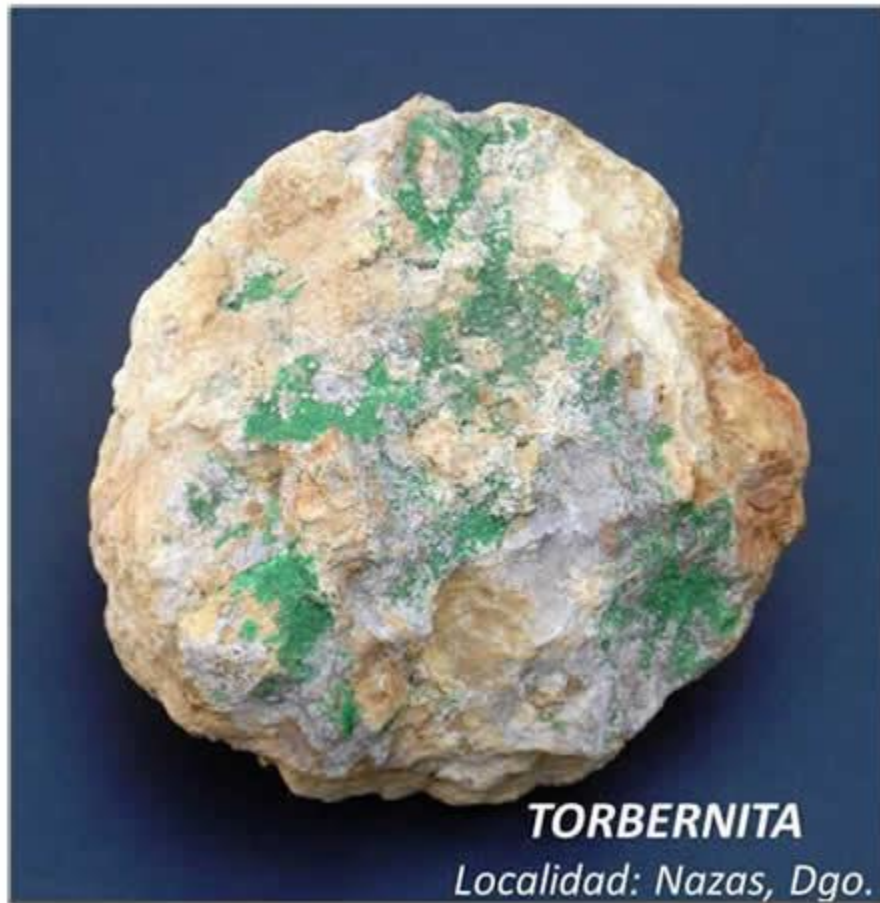

TETRAEDRITA CON CALCITA Y PIRITA

Localidad: Chihuahua, Chih.

Contacto:

Blvd. Felipe Angeles Km. 93.50-4, Col. Venta Prieta
Pachuca, Hgo., C.P. 42083
Teléfono: (771) 71 13583
Correo Electrónico: webmaster@sgm.gob.mx