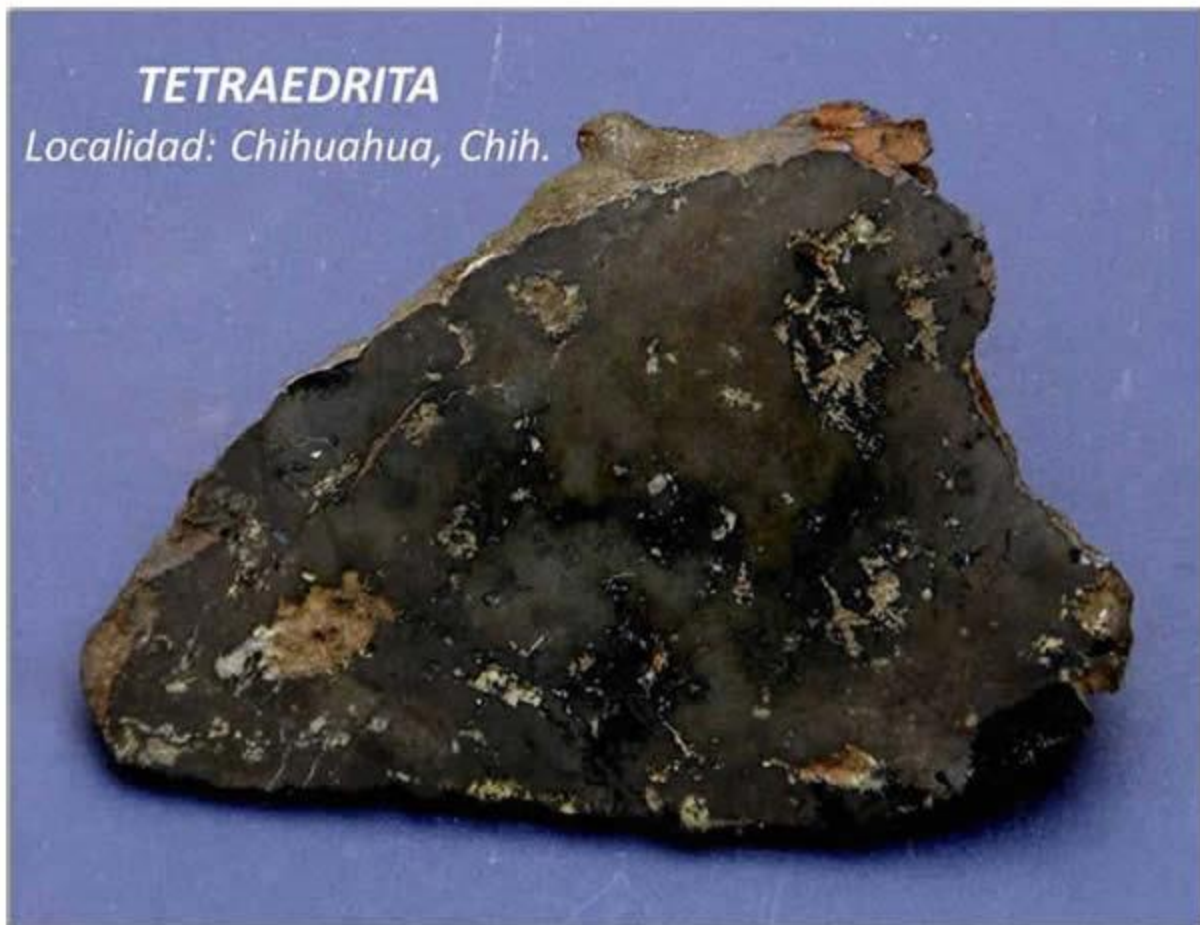

TETRAEDRITA CON CALCITA Y PIRITA

Localidad: Chihuahua, Chih.

Contacto:

Blvd. Felipe Angeles Km. 93.50-4, Col. Venta Prieta
Pachuca, Hgo., C.P. 42083
Teléfono: (771) 71 13583
Correo Electrónico: webmaster@sgm.gob.mx