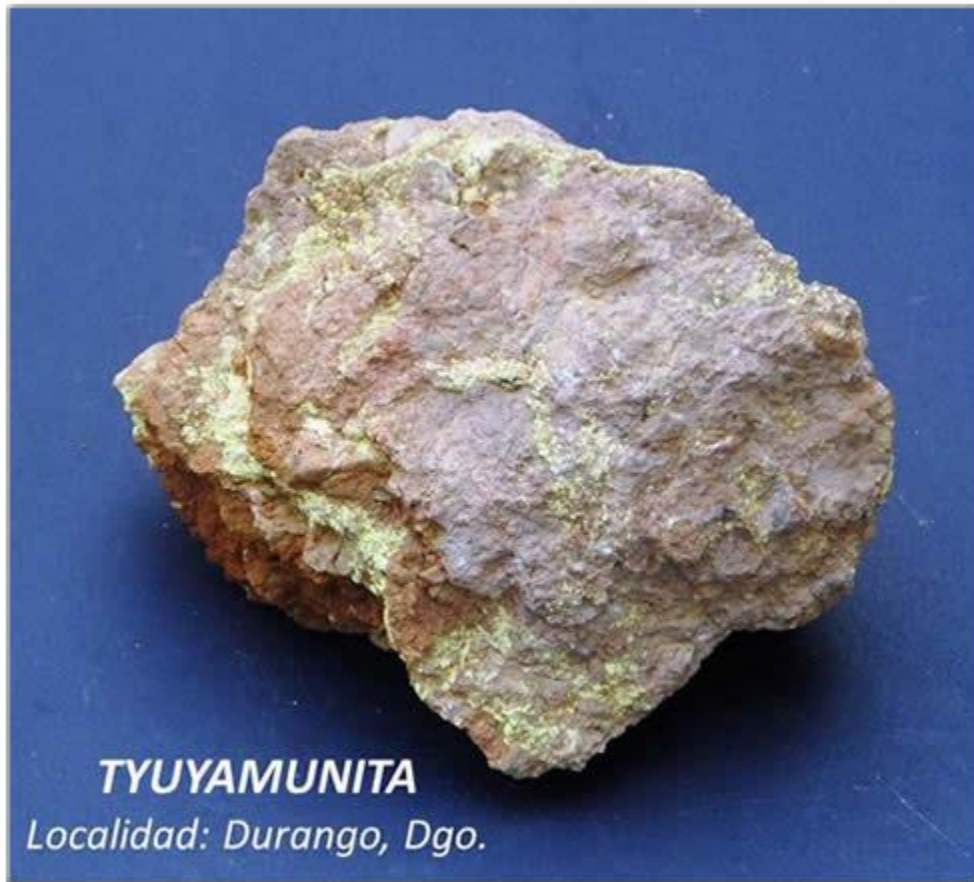

TETRAEDRITA CON CALCITA Y PIRITA

Localidad: Chihuahua, Chih.

Contacto:

Blvd. Felipe Angeles Km. 93.50-4, Col. Venta Prieta
Pachuca, Hgo., C.P. 42083
Teléfono: (771) 71 13583
Correo Electrónico: webmaster@sgm.gob.mx